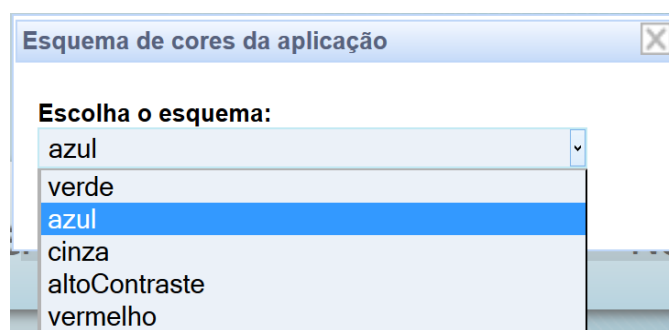

## Trocando as cores da página inicial

**Para não gerar dúvida se está  
peticionamento na página  
do 1º ou do 2º grau**

***TROQUE* o esquema de cores**

***Adote uma cor diferente  
para cada instância***

**Clique na paleta de cores** 

**OABRJ**

**Clique na COR que deseja adotar**

**Aguarde o carregamento da cor escolhida**

**OABRJ**