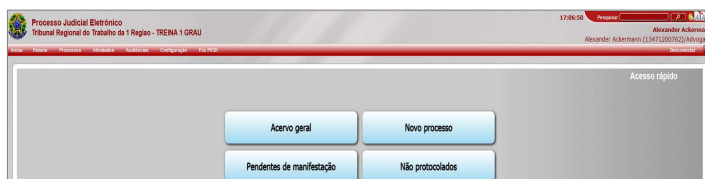

**Clique na paleta de cores** 

**OABRJ**

**Clique na COR que deseja adotar**

**Aguarde o carregamento da cor escolhida**

**OABRJ**

## Exemplos

**AZUL**  
cor padrão

**VERDE**

**OABRJ**

**CINZA**

**Alto**  
**Contraste**

**VERMELHO**

**OABRJ**