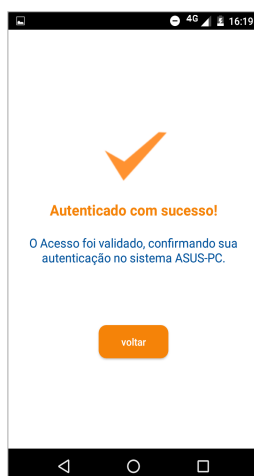

Confirmar

Dispositivos

Seu dispositivo não está listado?

Nome	Válido Até
MotoG3	
ANA AMELIA MENNA BARRETO DE CASTRO FERREIRA:51212781791	09/01/2018

CONFIRA OS DADOS

Adicionar Dispositivo

Confirme a autorização enviada para seu dispositivo

Tenha em mãos o aparelho celular!

COMISSÃO DE DIREITO E TECNOLOGIA DA INFORMAÇÃO
OAB RJ

Receberá no seu celular essa mensagem

Toque no certificado !

Digite sua senha PIN !

Clique em 'OK'

PRONTO !

Agora você poderá assinar digitalmente no computador, usando seu certificado do celular