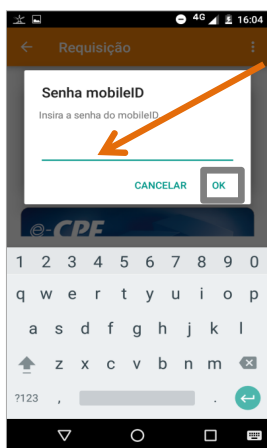

Digite sua senha PIN !

Clique em 'OK'