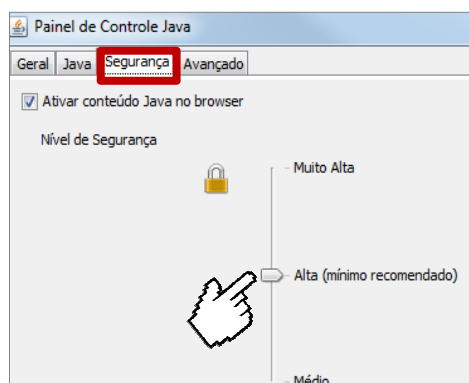

Product / File Description	File Size	Download
Linux x86	31.5 MB	 jre-7u51-linux-i586.rpm
Linux x86	46.09 MB	 jre-7u51-linux-i586.tar.gz
Linux x64	32.01 MB	 jre-7u51-linux-x64.rpm
Linux x64	44.73 MB	 jre-7u51-linux-x64.tar.gz
Mac OS X x64	48.44 MB	 jre-7u51-macosx-x64.dmg
Mac OS X x64	44.44 MB	 jre-7u51-macosx-x64.tar.gz
Solaris x86	51.99 MB	 jre-7u51-solaris-i586.tar.gz
Solaris x64	16.05 MB	 jre-7u51-solaris-x64.tar.gz
Solaris SPARC	54.7 MB	 jre-7u51-solaris-sparc.tar.gz
Solaris SPARC 64-bit	18.09 MB	 jre-7u51-solaris-sparcv9.tar.gz
Windows x86 Online	0.88 MB	 jre-7u51-windows-i586-iftw.exe
Windows x86 Offline	27.79 MB	 jre-7u51-windows-i586.exe
Windows x86	39.66 MB	 jre-7u51-windows-i586.tar.gz
Windows x64	29.37 MB	 jre-7u51-windows-x64.exe
Windows x64	41.46 MB	 jre-7u51-windows-x64.tar.gz

OABRJ

AJUSTE O NÍVEL DE SEGURANÇA

Menu iniciar < Painel de controle < no campo superior à direita Exibir por: **'Ícones grandes'**

CLIQUE no JAVA

< aba **'Segurança'**
 < ajustar a barra de rolagem para o nível **'Alta'**
 (mínimo recomendado)